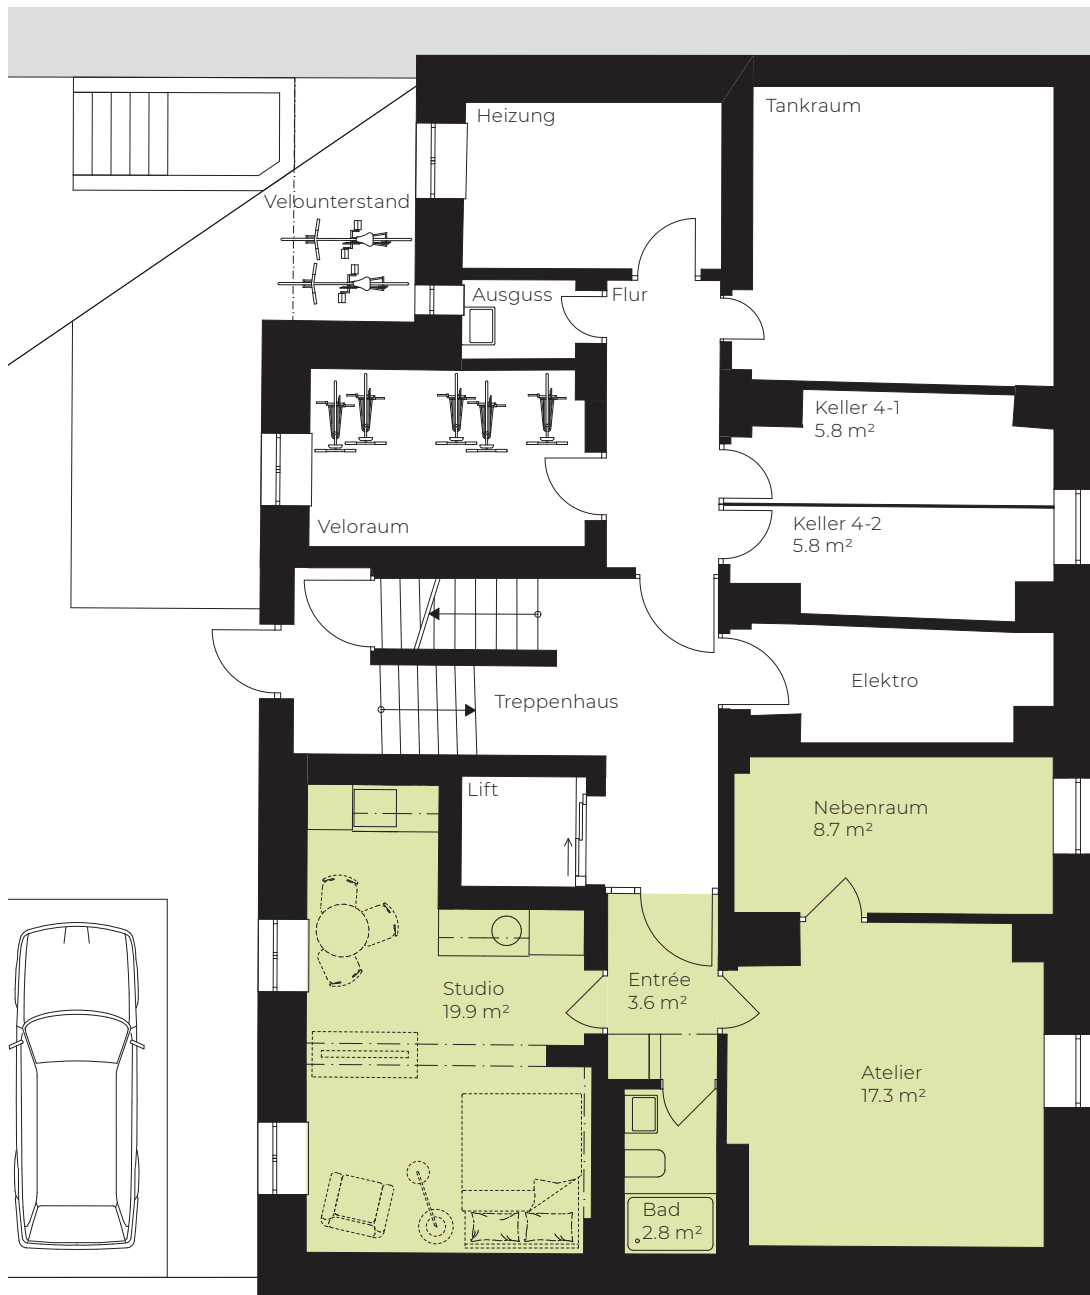

HABSBURG 41

Wohnung U-1

Studio mit Atelierräumen
 Geschoss Souterrain
 Wohnfläche* 52.3 m²

* Die Wohnflächenangaben verstehen sich inklusive Innenwänden, exklusive Schächten und Aussenwänden.