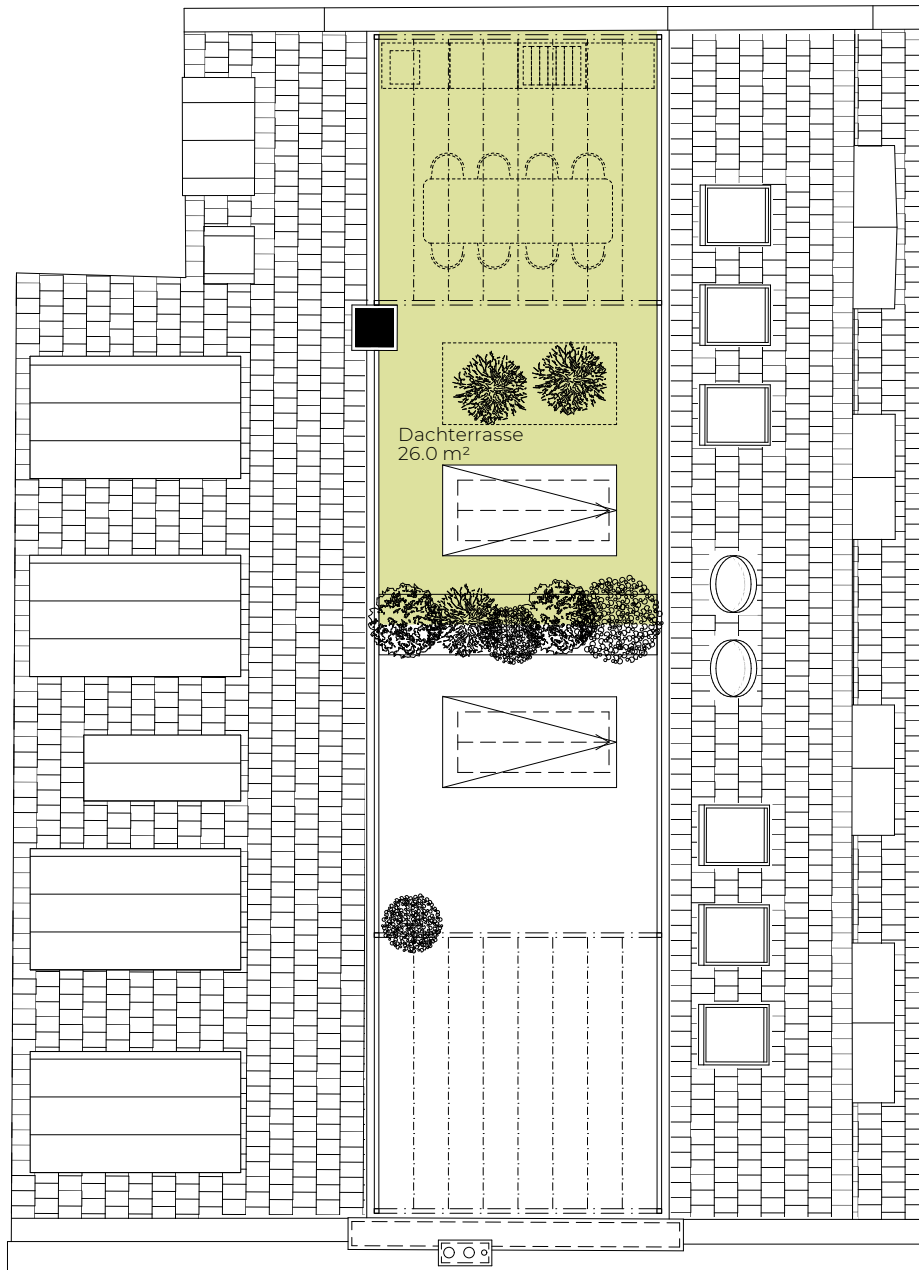

HABSBURG 41

Wohnung 4-1

3.5-Zimmer-Wohnung	
Geschoss	4. Obergeschoss
Wohnfläche*	98.9 m ²
Dachterrasse	26.0 m ²
Keller	5.8 m ²

Massstab 1:100

* Die Wohnflächenangaben verstehen sich inklusive Innenwänden, exklusive Schächten und Aussenwänden.

HABSBURG 41

Ansicht von Südosten

Wohnung 4-1

3.5-Zimmer-Wohnung	
Geschoss	Dachgeschoss
Wohnfläche*	98.9 m ²
Dachterrasse	26.0 m ²
Keller	5.8 m ²

Masstab 1:100

* Die Wohnflächenangaben verstehen sich inklusive Innenwänden, exklusive Schächten und Aussenwänden.

HABSBURG 41

Wohnung 4-1

3.5-Zimmer-Wohnung	
Geschoss	Dachterrasse
Wohnfläche*	98.9 m ²
Dachterrasse	26.0 m ²
Keller	5.8 m ²

Massstab 1:100