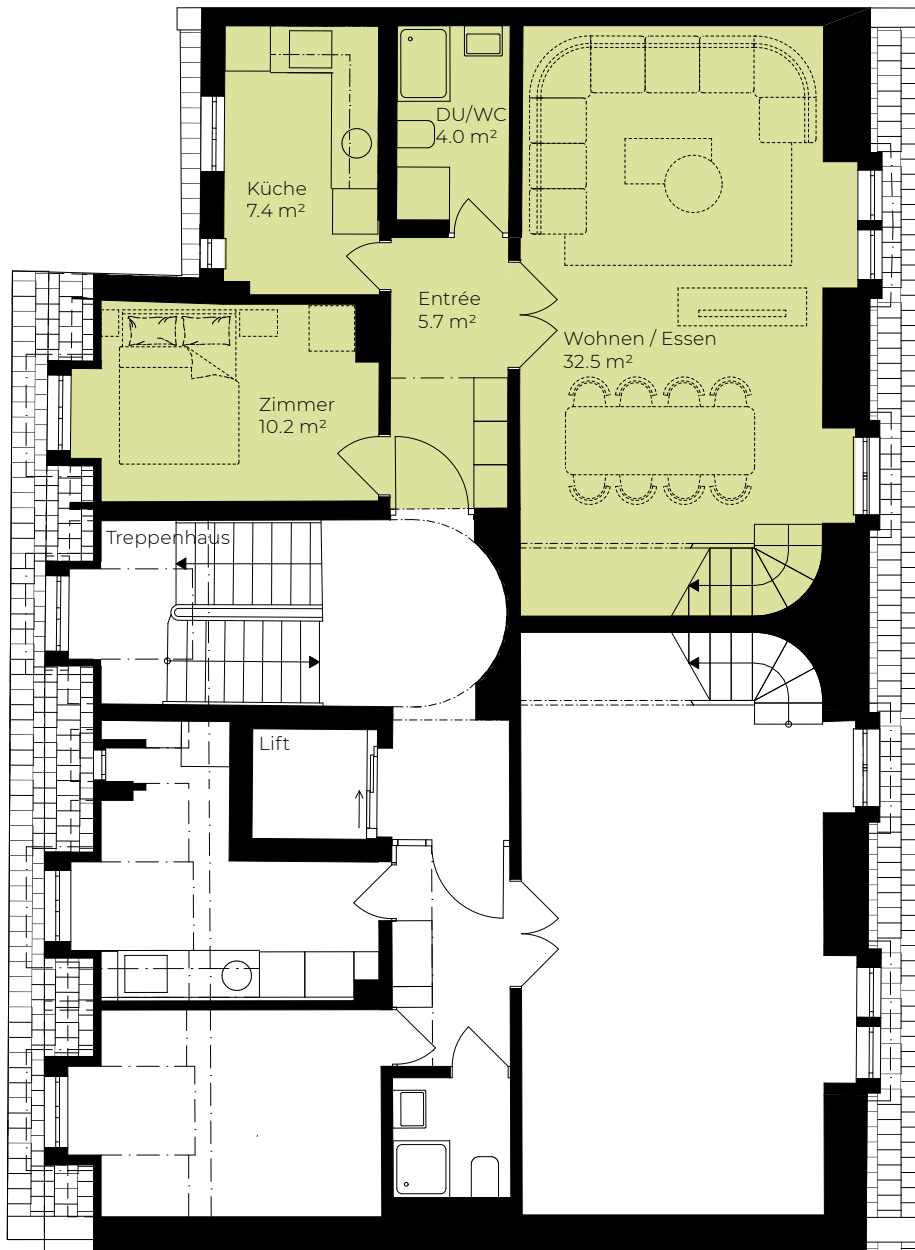

HABSBURG 41

Wohnung 4-1

3.5-Zimmer-Wohnung	
Geschoss	4. Obergeschoss
Wohnfläche*	98.9 m ²
Dachterrasse	26.0 m ²
Keller	5.8 m ²

Massstab 1:100

* Die Wohnflächenangaben verstehen sich inklusive Innenwänden, exklusive Schächten und Aussenwänden.

HABSBURG 41

Ansicht von Südosten

Wohnung 4-1

3.5-Zimmer-Wohnung	
Geschoss	Dachgeschoss
Wohnfläche*	98.9 m ²
Dachterrasse	26.0 m ²
Keller	5.8 m ²

Masstab 1:100

* Die Wohnflächenangaben verstehen sich inklusive Innenwänden, exklusive Schächten und Aussenwänden.

HABSBURG 41

Wohnung 4-1

3.5-Zimmer-Wohnung	
Geschoss	Dachterrasse
Wohnfläche*	98.9 m ²
Dachterrasse	26.0 m ²
Keller	5.8 m ²

Massstab 1:100