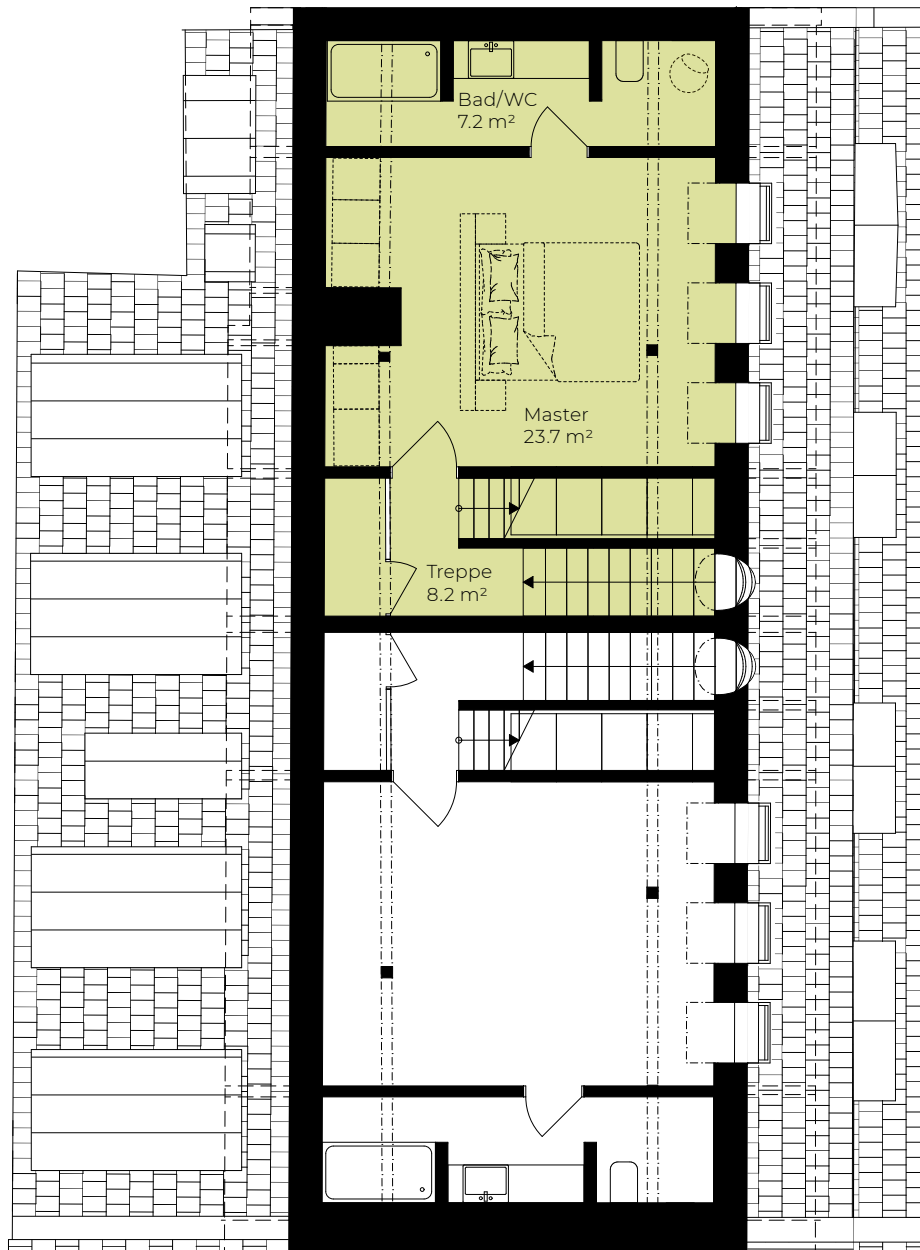

HABSBURG 41

Wohnung 4-1

3.5-Zimmer-Wohnung	
Geschoss	4. Obergeschoss
Wohnfläche*	98.9 m ²
Dachterrasse	26.0 m ²
Keller	5.8 m ²

Massstab 1:100

* Die Wohnflächenangaben verstehen sich inklusive Innenwänden, exklusive Schächten und Aussenwänden.

HABSBURG 41

Ansicht von Südosten

Wohnung 4-1

3.5-Zimmer-Wohnung	
Geschoss	Dachgeschoss
Wohnfläche*	98.9 m ²
Dachterrasse	26.0 m ²
Keller	5.8 m ²

Masstab 1:100

* Die Wohnflächenangaben verstehen sich inklusive Innenwänden, exklusive Schächten und Aussenwänden.

HABSBURG 41

Wohnung 4-1

3.5-Zimmer-Wohnung	
Geschoss	Dachterrasse
Wohnfläche*	98.9 m ²
Dachterrasse	26.0 m ²
Keller	5.8 m ²

Massstab 1:100