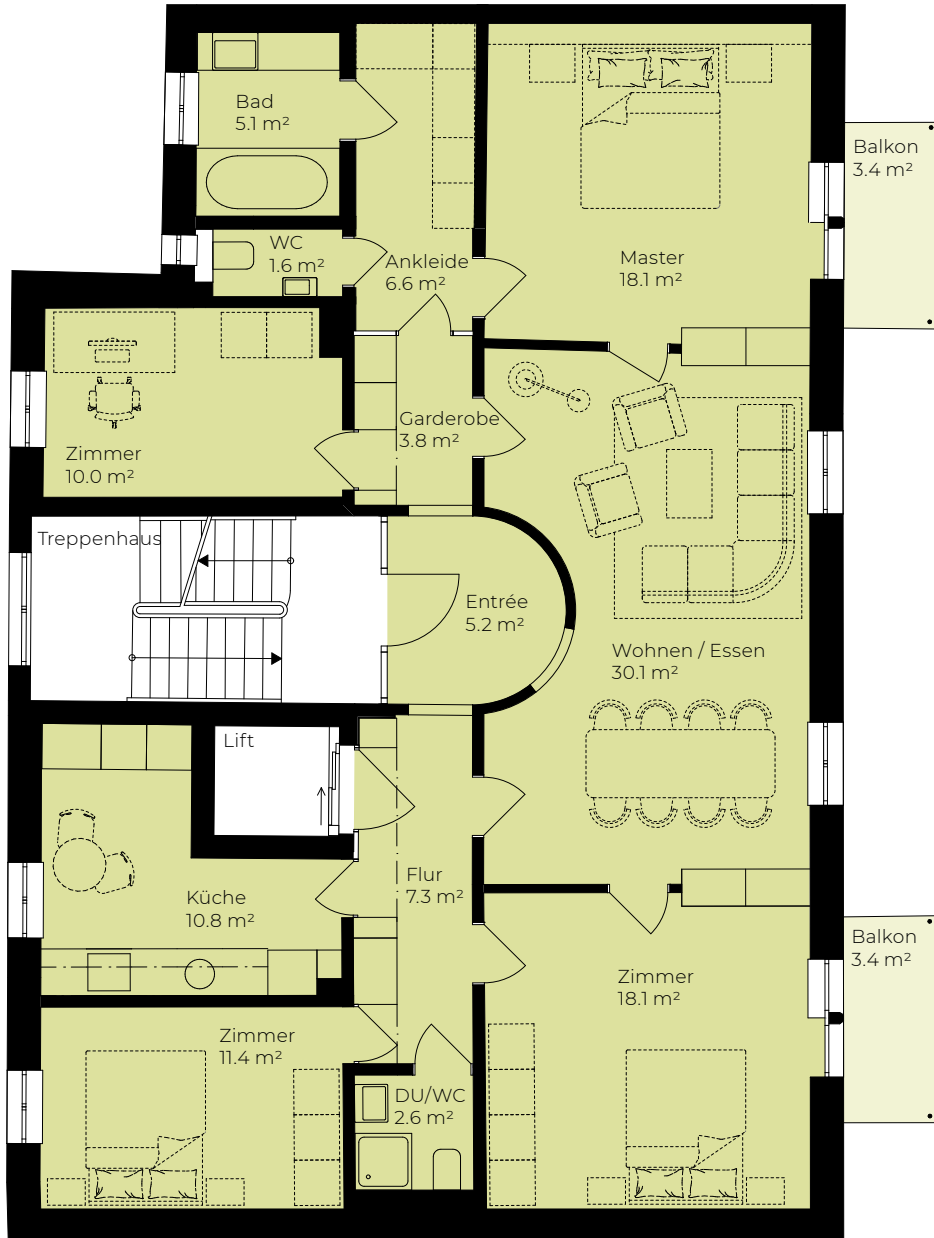

HABSBURG 41

Ansicht von Südosten

Wohnung 2-1

5.5-Zimmer-Wohnung	
Geschoss	2. Obergeschoss
Wohnfläche*	130.7 m ²
Balkone	6.8 m ²
Keller	7.6 m ²

* Die Wohnflächenangaben verstehen sich inklusive Innenwänden, exklusive Schächten und Aussenwänden.

Massstab 1:100