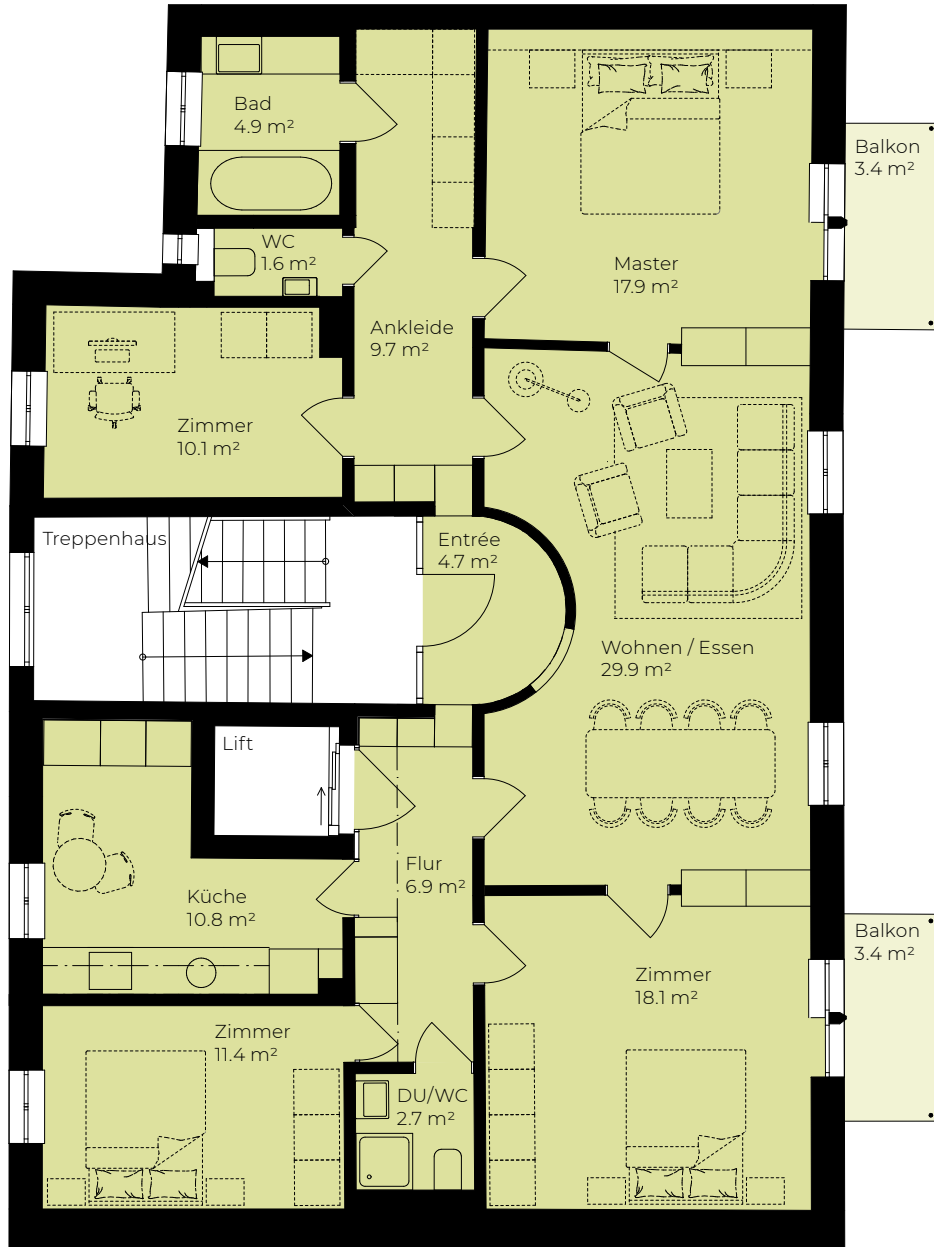

HABSBURG 41

Wohnung 1-1

5.5-Zimmer-Wohnung	
Geschoss	1. Obergeschoss
Wohnfläche*	128.7 m ²
Balkone	6.8 m ²
Keller	7.3 m ²

* Die Wohnflächenangaben verstehen sich inklusive Innenwänden, exklusive Schächten und Aussenwänden.