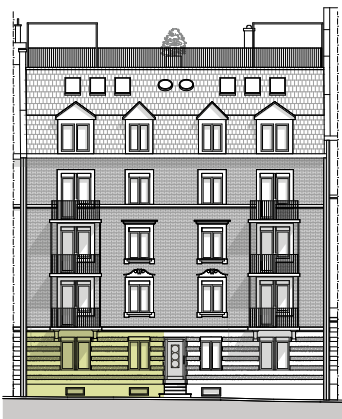

HABSBURG 41

Ansicht von Südosten

Wohnung 0-2

3.5-Zimmer-Wohnung
 Geschoss Erdgeschoss
 Wohnfläche* 56.7 m²
 Keller 7.3 m²

Massstab 1:100

* Die Wohnflächenangaben verstehen sich inklusive Innenwänden, exklusive Schächten und Aussenwänden.