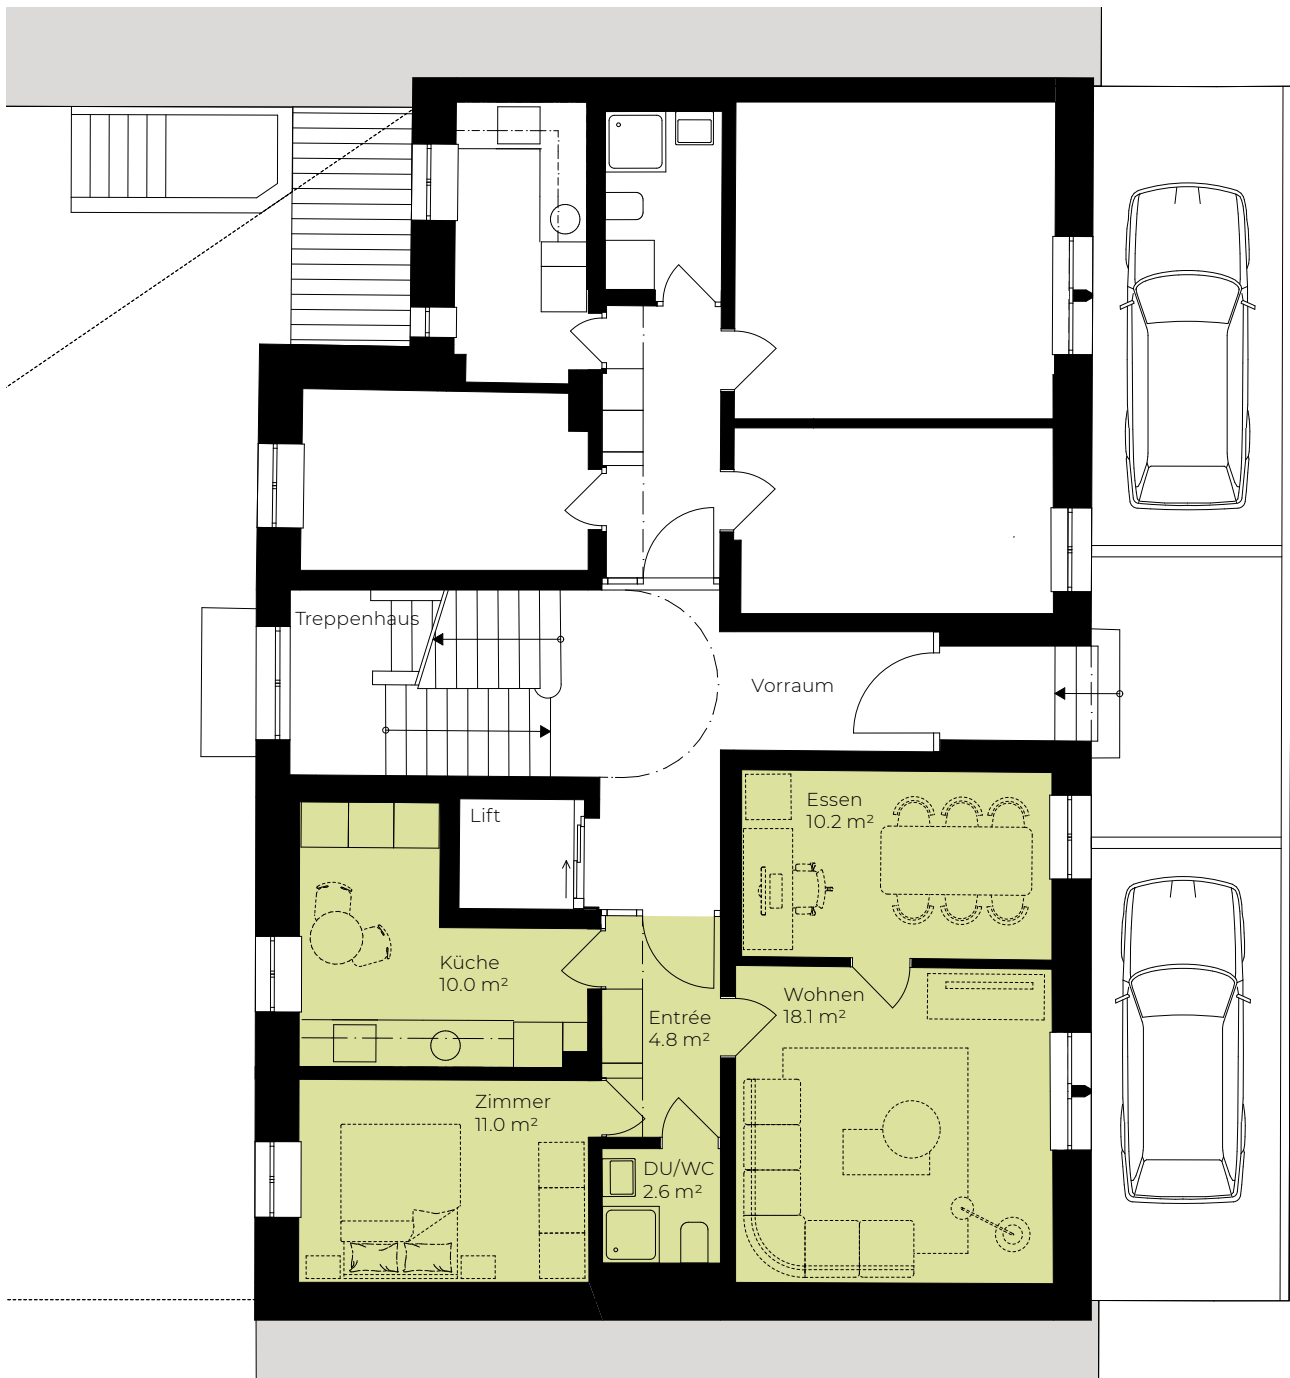

HABSBURG 41

Ansicht von Südosten

Wohnung 0-2

3.5-Zimmer-Wohnung
 Geschoss Erdgeschoss
 Wohnfläche* 56.7 m²
 Keller 7.3 m²

Massstab 1:100

* Die Wohnflächenangaben verstehen sich inklusive Innenwänden, exklusive Schächten und Aussenwänden.